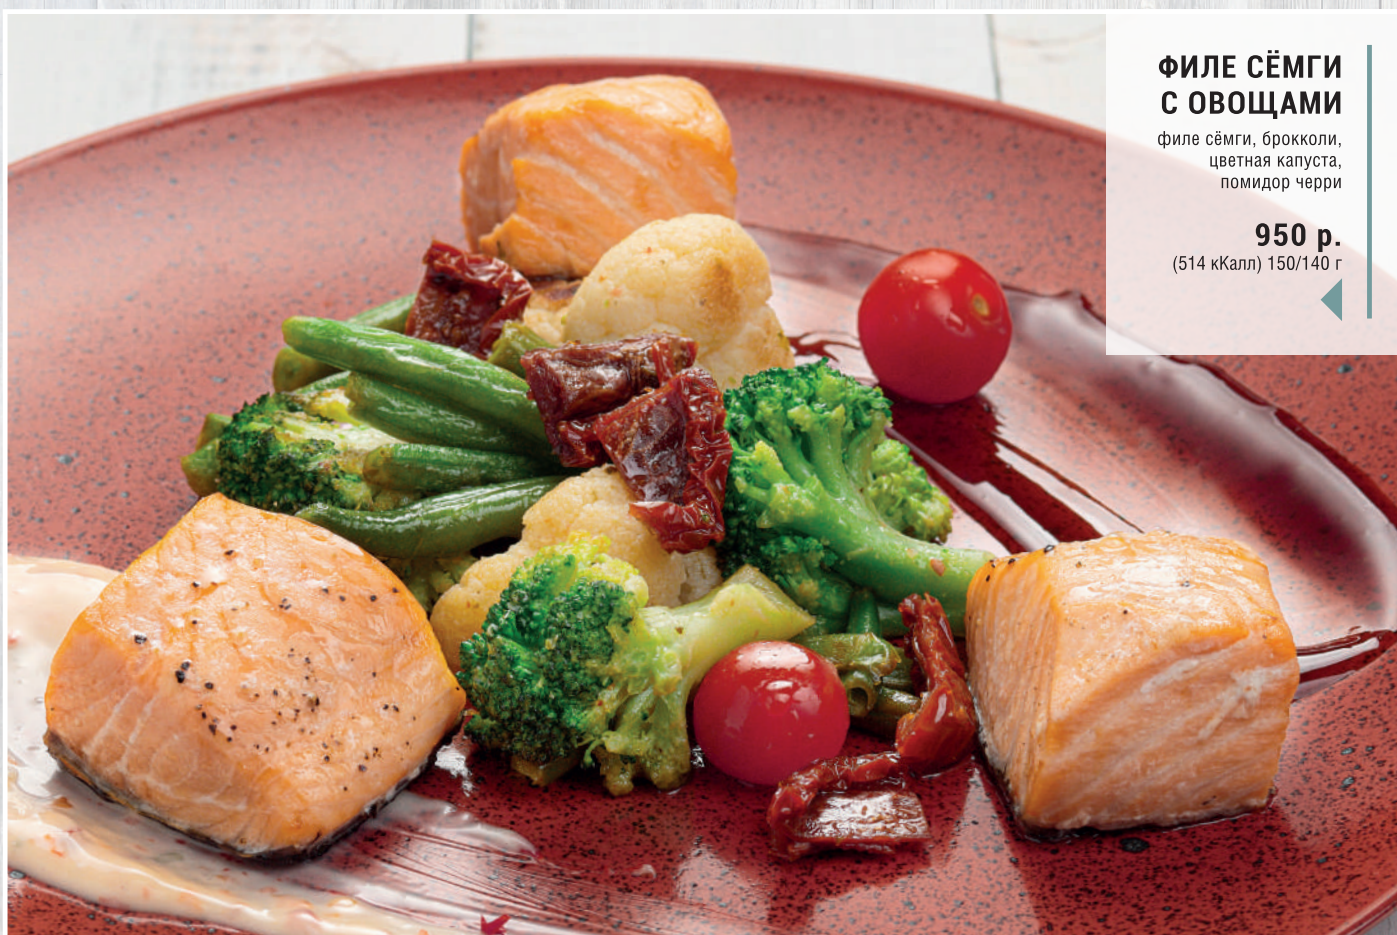

ФИЛЕ СЁМГИ С ОВОЩАМИ

филе сёмги, брокколи,
цветная капуста,
помидор черри

950 р.
(514 кКалл) 150/140 г